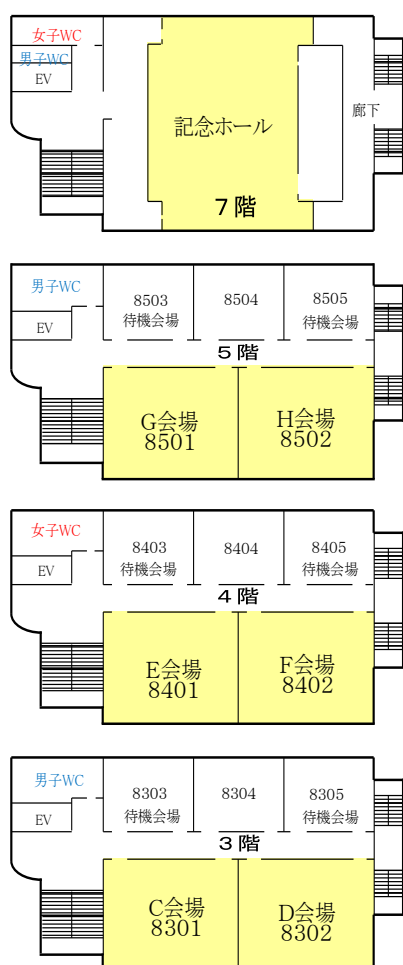

第2会場 プレゼンテーション会場（麻布大学8・9号棟・大教室）

8号館（3階～5階・7階）