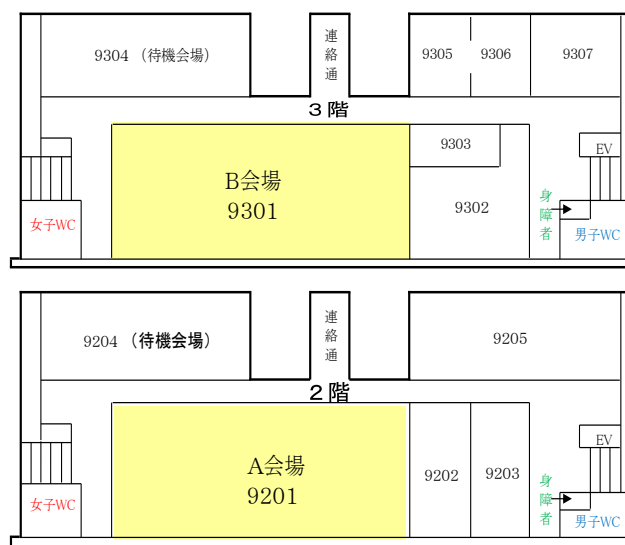

9号館（2階・3階）